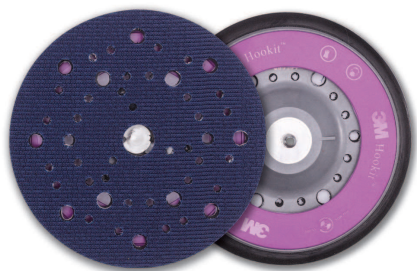

Podložka se systémem Direct Flow maximalizuje účinnost víceděrových kotoučů Purple+ Podložky fungují s každým odsávacím systémem.

- Díky otvorům různých velikostí podložky optimálně rozvádí vzduch po celé ploše kotouče a zajišťují rovnoměrné odsávání.
- Uspořádání otvorů do spirály zajišťuje vynikající odtah částic z celého povrchu disku.
- Proudění vzduchu je směřované i do okrajových částí kotouče, kde je objem vytvářeného prachu největší.
- Vnitřní odsávací průduch a okolní otvory minimalizují zanášení středu kotouče.
- Prach je odváděn i mezi jednotlivými háčky suchého zipu, proto není třeba přesné sesazení otvorů.
- Podložka má tuhou profilovanou konstrukci, která prodlužuje její životnost.

Brusné kotouče Purple+

Naše revoluční spirálová technologie maximálně zvětšuje plochu kotouče, aniž by omezovala jeho úběrovou schopnost - spirálové uspořádání vytvoří vír, který částice zachytí a nasměruje do odsávacího zařízení.