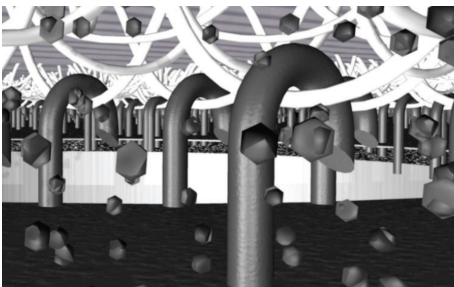

- Jediněčná spirálová konstrukce - minimalizuje zanášení a maximalizuje brusný výkon
- Dvě konfigurace děr zajišťují optimální odsávání
- Rychlá a efektivní výměna - není třeba přesné sesazování otvorů

Podložka se systémem Direct Flow maximalizuje účinnost víceděrových kotoučů Purple+ Podložky fungují s každým odsávacím systémem.

- Díky otvorům různých velikostí podložky optimálně rozvádí vzduch po celé ploše kotouče a zajišťují rovnoměrné odsávání.
- Uspořádání otvorů do spirály zajišťuje vynikající odtah částic z celého povrchu disku.
- Proudění vzduchu je směřované i do okrajových částí kotouče, kde je objem vytvářeného prachu největší.
- Vnitřní odsávací průduch a okolní otvory minimalizují zanášení středu kotouče.
- Prach je odváděn i mezi jednotlivými háčky suchého zipu, proto není třeba přesné sesazení otvorů.
- Podložka má tuhou profilovanou konstrukci, která prodlužuje její životnost.

Brusné kotouče Purple+

Naše revoluční spirálová technologie maximálně zvětšuje plochu kotouče, aniž by omezovala jeho úběrovou schopnost - spirálové uspořádání vytvoří vír, který částice zachytí a nasměruje do odsávacího zařízení.

Jemnější brusné kotouče vytváří jemnější částice prachu. Jedinečná konfigurace 177 otvorů zajišťuje nejlepší odvod jemných prachových částic a nabízí čistší a bezpečnější pracovní prostředí, a zároveň snižuje potřebu následných oprav.